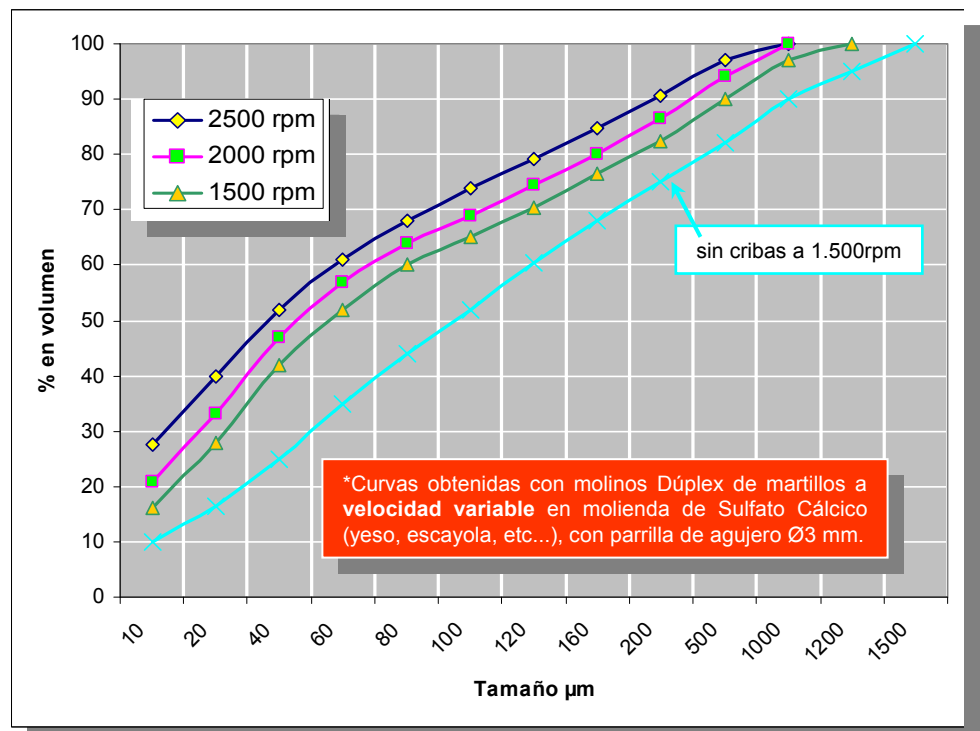

Granulometría.

Los molinos **DÚPLEX** fabricados por **GRUBER HERMANOS, S. A.** le ofrecen la gran versatilidad de poder obtener **diferentes productos** sin necesidad de cambiar de molino.

Mediante un **sencillo** cambio de parrilla o el ajuste de la velocidad de giro del molino, se pueden obtener una **cantidad infinita de productos diferentes, sin cambiar** el molino y **sin** necesidad de **costosos** o difíciles ajustes.

Recuerde:

1 μm = 1 micra
1 mm = 1.000 μm

*Curvas obtenidas en pruebas realizadas en las instalaciones de GRUBER HERMANOS, S. A. con un molino Dúplex 24-AM y material cedido por nuestros clientes.

GRUBER HERMANOS, S. A.