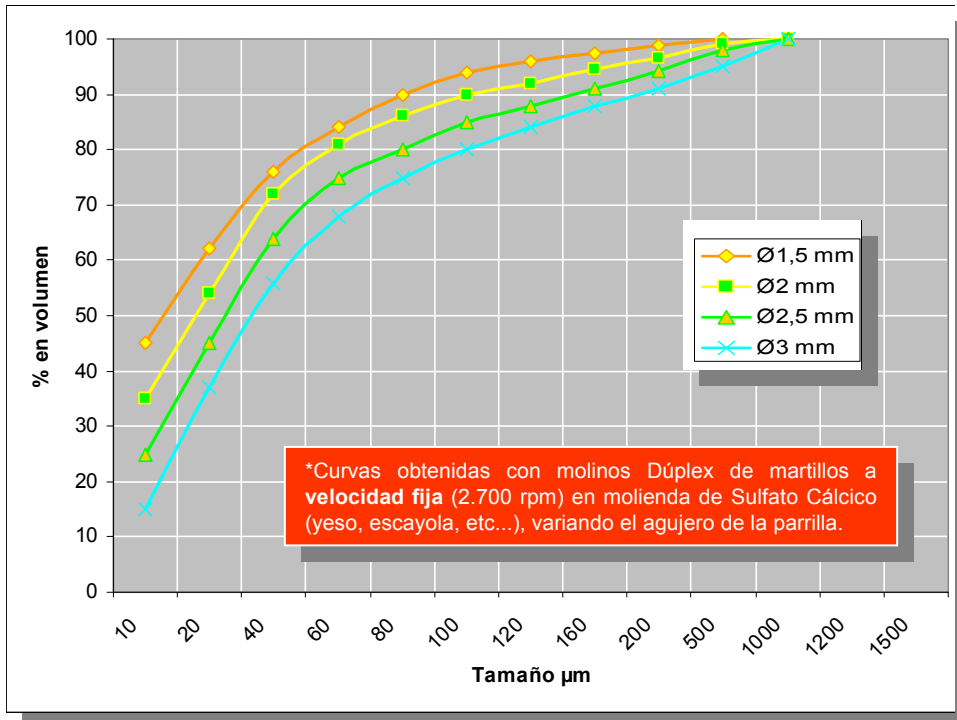

Granulometría.

Los molinos **DÚPLEX** fabricados por **GRUBER HERMANOS, S. A.** le ofrecen la gran versatilidad de poder obtener **diferentes productos** sin necesidad de cambiar de molino.

Mediante un **sencillo** cambio de parrilla o el ajuste de la velocidad de giro del molino, se pueden obtener una **cantidad infinita de productos diferentes, sin cambiar** el molino y **sin** necesidad de **costosos** o difíciles ajustes.

Recuerde:

1 μm = 1 micra
1 mm = 1.000 μm

*Curvas obtenidas en pruebas realizadas en las instalaciones de GRUBER HERMANOS, S. A. con un molino Dúplex 24-AM y material cedido por nuestros clientes.

GRUBER HERMANOS, S. A.